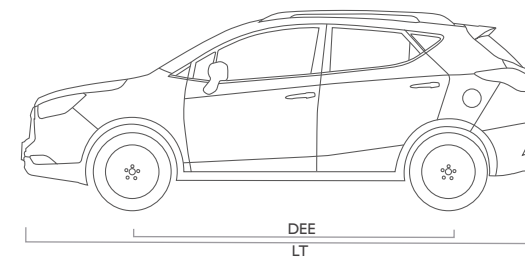

Seguridad ACTIVA Y PASIVA

Inmovilizador de motor	●
Airbags conductor y pasajero	●
Airbags Lateral Asientos Delanteros	●
Airbag tipo cortina	●
Cámara de reversa	●
Sensor de reversa	●
Freno de parqueo manual	●
5 cinturones de seguridad de tres puntos	●
Frenos ABS	●
Sistema de control de arranque en pendiente (HAC)	●
Sistema de monitoreo de presión de neumáticos (TPMS)	●
Sistema de distribución electrónica de frenado (EBD)	●
Sistema de asistencia de frenado de emergencia (HBA)	●
Sistema de control de estabilidad electrónico (ESC)	●
Sistema de anclaje de sillas para niños (ISOFIX)	●