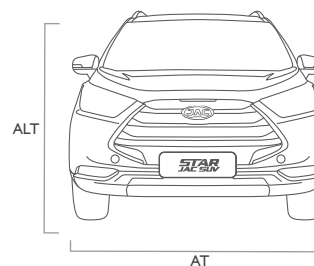

Seguridad ACTIVA Y PASIVA

Inmovilizador de motor	●
Airbags conductor y pasajero	●
Airbags Lateral Asientos Delanteros	●
Airbag tipo cortina	●
Cámara de reversa	●
Sensor de reversa	●
Freno de parqueo manual	●
5 cinturones de seguridad de tres puntos	●
Frenos ABS	●
Sistema de control de arranque en pendiente (HAC)	●
Sistema de monitoreo de presión de neumáticos (TPMS)	●
Sistema de distribución electrónica de frenado (EBD)	●
Sistema de asistencia de frenado de emergencia (HBA)	●
Sistema de control de estabilidad electrónico (ESC)	●
Sistema de anclaje de sillas para niños (ISOFIX)	●