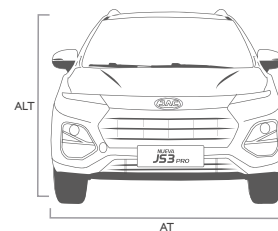

Dimensiones

Largo Total (LT)	4.325 mm
Ancho Total (AT)	1.765 mm
Alto Total (ALT)	1.660 mm
Distancia entre ejes (DEE)	2.560 mm
Peso vacío	1135 Kg
Peso bruto vehicular	1.625 kg
Número de ocupantes	5
Capacidad tanque de combustible	11,8 gal
Capacidad del baúl	600 L

Exterior

Luz LED de marcha diurna	●
Faros Automaticos con sensor de luz	●
Función " Follow me home"	●
Bodycolor Bitono	●
Manijas puertas	Cromadas
Luces antiniebla traseras	●
Spoiler trasero	●
Barras longitudinales de techo	●