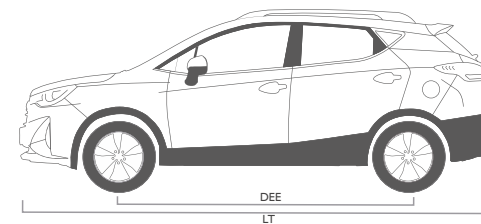

Dimensiones

Largo Total (LT)	4.325 mm
Ancho Total (AT)	1.765 mm
Alto Total (ALT)	1.660 mm
Distancia entre ejes (DEE)	2.560 mm
Peso vacío	1135 Kg
Peso bruto vehicular	1.625 kg
Número de ocupantes	5
Capacidad tanque de combustible	11,8 gal
Capacidad del baúl	600 L

Exterior

Luz LED de marcha diurna	●
Faros Automaticos con sensor de luz	●
Función " Follow me home"	●
Bodycolor Bitono	●
Manijas puertas	Cromadas
Luces antiniebla traseras	●
Spoiler trasero	●
Barras longitudinales de techo	●